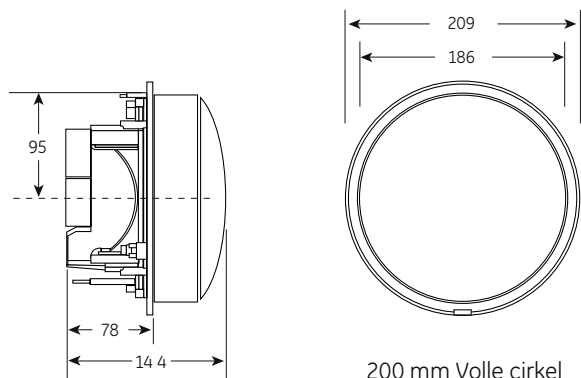

Geschikt voor zowel
vervanging, als voor
nieuw gebruik

Voorzetlenzen met
symbolen

Instelling voor dag
en nacht modus

GT2^{MC} LED Verkeerslichtmodules

- 200 mm en 300 mm

Mechanisch overzicht

Afmetingen in (mm)

200 mm Volle cirkel

300 mm Volle cirkel

Specificaties

Parameter	Classificatie
Input voltage (volle sterkte)	230 Volt
Input Voltage (gedimde sterkte)	160 Volt
Intensiteit van gedimde modus	50%
Inschakeltijd	60 ms
Schokbestendigheid ¹	IR3
Omgevingsklasse ¹	A,B,C
Beschermingsgraad	IP67
Uitvoeringsniveaus ¹	A2/1, A2/2, B2/1, B2/2
Distributie lichtintensiteit ¹	Type W, M, N
Uniformiteit ¹	1:10
Sun Phantom Class (Gekleurd glas) ¹	5
Signaal met symbool ¹	S1
Contrast oppervlak ¹	C1

Productinformatie

Modelnummer	Grootte (mm)	Kleur	Energieverbruik	
			Standaard (W)	Gecontroleerd ² (W)
DR4-RTFB-40C	200	Rood	7.5	17.5
DR4-YTFB-40C	200	Geel	8.5	19
DR4-GTFB-40C	200	Groen	8.5	19
DR6-RTFB-40C	300	Rood	7.5	17.5
DR6-YTFB-40C	300	Geel	8.5	19
DR6-GTFB-40C	300	Groen	8.5	19

¹Zoals aangegeven in EN 12368

²Voeg -90 toe aan het onderdeelnummer om optie voor lampcontrole te selecteren
Ook verkrijgbaar met heldere lens

Informatie voorzetlenzen*

Modelnummer	Profiel	Grootte (mm)	Aantal per doos	Afbeelding
MSQ-08-GT2-N-A1	Pijl	200	20	A
MSQ-08-GT2-N-A2	Pijl	200	20	B
MSQ-12-GT2-N-A1	Pijl	300	20	C
MSQ-08-GT2-N-S1	Voetganger	200	20	D
MSQ-08-GT2-N-W1	Voetganger	200	20	E
MSQ-08-GT2-N-B1	Fiets	200	20	F