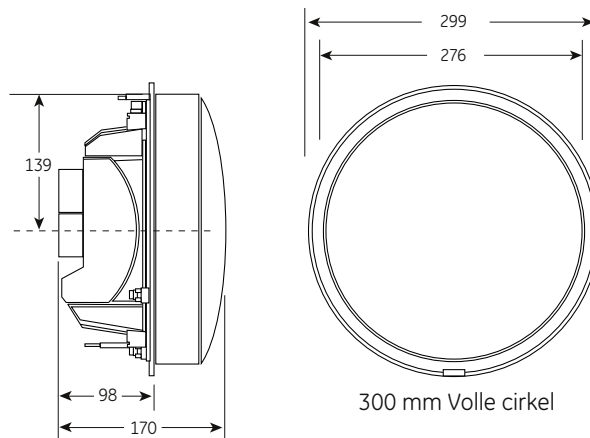

Geschikt voor zowel
vervanging, als voor
nieuw gebruik

Voorzetlenzen met
symbolen

Instelling voor dag
en nacht modus

GT2^{MC} LED Verkeerslichtmodules

- 200 mm en 300 mm

Mechanisch overzicht

Afmetingen in (mm)

200 mm Volle cirkel

300 mm Volle cirkel

Specificaties

Parameter	Classificatie
Input voltage (volle sterkte)	230 Volt
Input Voltage (gedimde sterkte)	160 Volt
Intensiteit van gedimde modus	50%
Inschakeltijd	60 ms
Schokbestendigheid ¹	IR3
Omgevingsklasse ¹	A,B,C
Beschermingsgraad	IP67
Uitvoeringsniveaus ¹	A2/1, A2/2, B2/1, B2/2
Distributie lichtintensiteit ¹	Type W, M, N
Uniformiteit ¹	1:10
Sun Phantom Class (Gekleurd glas) ¹	5
Signaal met symbool ¹	S1
Contrast oppervlak ¹	C1

Productinformatie

Modelnummer	Grootte (mm)	Kleur	Energieverbruik	
			Standaard (W)	Gecontroleerd ² (W)
DR4-RTFB-40C	200	Rood	7.5	17.5
DR4-YTFB-40C	200	Geel	8.5	19
DR4-GTFB-40C	200	Groen	8.5	19
DR6-RTFB-40C	300	Rood	7.5	17.5
DR6-YTFB-40C	300	Geel	8.5	19
DR6-GTFB-40C	300	Groen	8.5	19

¹Zoals aangegeven in EN 12368

²Voeg -90 toe aan het onderdeelnummer om optie voor lampcontrole te selecteren
Ook verkrijgbaar met heldere lens

Informatie voorzetlenzen*

Modelnummer	Profiel	Grootte (mm)	Aantal per doos	Afbeelding
MSQ-08-GT2-N-A1	Pijl	200	20	A
MSQ-08-GT2-N-A2	Pijl	200	20	B
MSQ-12-GT2-N-A1	Pijl	300	20	C
MSQ-08-GT2-N-S1	Voetganger	200	20	D
MSQ-08-GT2-N-W1	Voetganger	200	20	E
MSQ-08-GT2-N-B1	Fiets	200	20	F